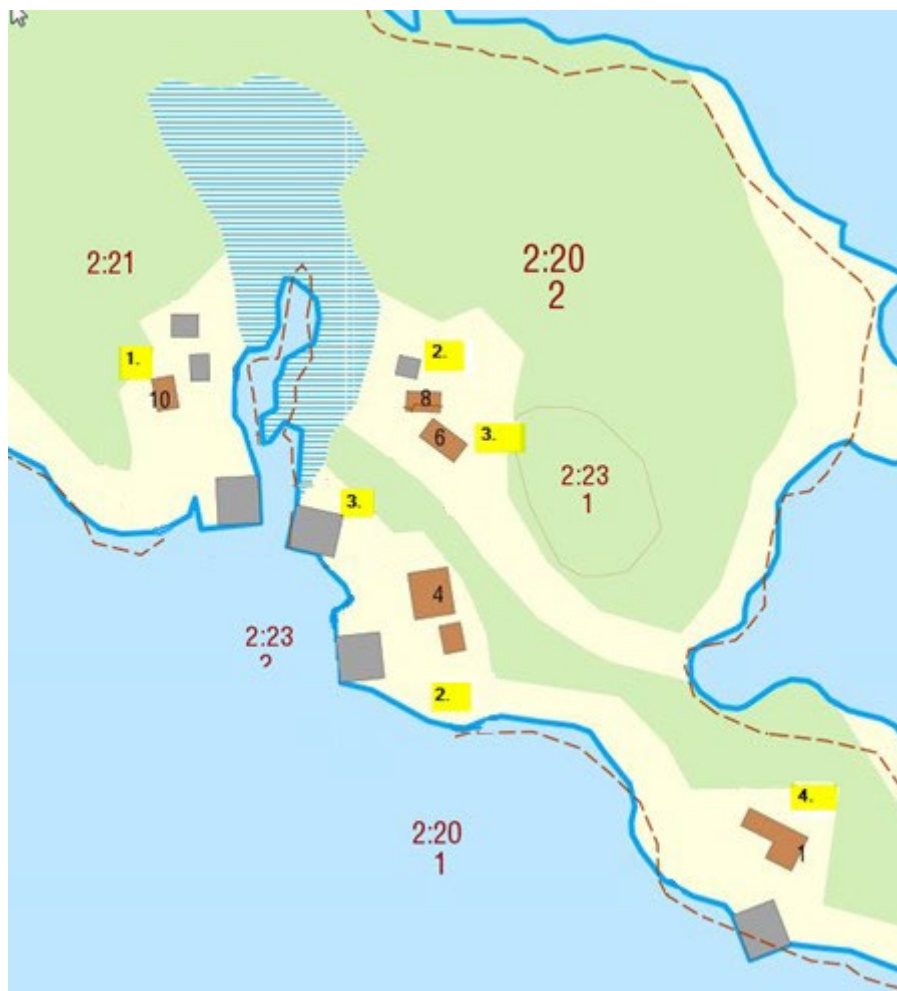

Nuvarande och tidigare ägare genom tiderna

Gillingsön

1.	Pär Nilsson-Englund. Baltzar Kyleneierna Stig Jonasson Adolf Lindfors Erik Eriksson	Ann-Sofie Englund Lena Edorsdotter Märta Jonasson Ingeborg Eriksson	Fritidsboende Fritidsboende Fritidsboende Fiskare Fiskare
2.	Nils Christenssen Viola Englin, Karin , Sven.Erik Englin, Britt-Marie Englin Göte Englin Verner Englin	Elisabeth Eijerblad Anna Englin Greta Wiklund	Fritidsboende Fritidsboende Fiskare Fiskare
3.	Lennart Berglund Kjell Fröjdman Sten Persson Karlsson Anny Östman	Agneta Berglund Rolf Fröjdman	Fritidsboende Fritidsboende Fritidsboende Fritidsboende Fritidsboende